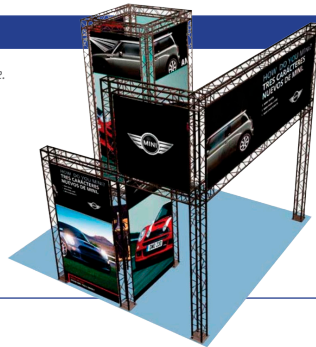

TRUSS

Estructura de aluminio *Aluminum structure.*
Tamaño: según necesidades *Size: as required*
Colocación incluida *Including placement*

Alquiler: según necesidades | *Rental: as required*